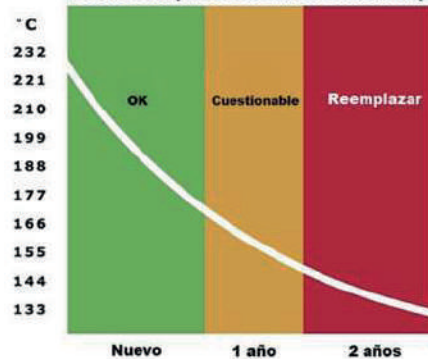

Deterioro del punto de ebullición con el tiempo